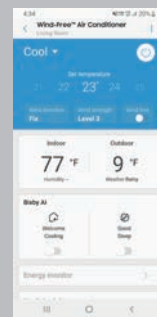

Smart Ovládanie

Teplota v miestnosti môže byť nastavená na diaľku použitím aplikácie SmartThings¹. Zapnutie alebo vypnutie, nastavenie režimu chladienia alebo vykurovania, ale i monitorovanie spotreby energie. Bixby 2.0 Umelá inteligencia (AI)² analyzuje a predvída vaše potreby a návyky a tak nastaví najpríjemnejšie vnútorné prostredie.

¹ K dispozícii pre Android a iOS zariadenia. Nutné Wi-Fi pripojenie a Samsung SmartThings účet.

SmartThings