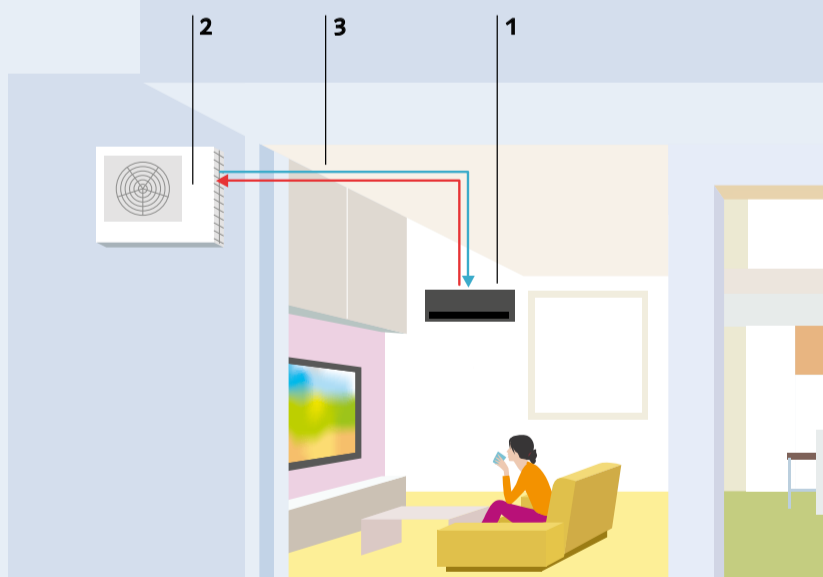

## Ako funguje klimatizácia?

Vnútorná jednotka nasáva teplý vzduch z miestnosti, ochladzuje ho a posiela ochladený späť do miestnosti. Teplo, ktoré zo vzduchu odobrala, odovzdáva cez chladiace médium v rúrkach do vonkajšej jednotky, ktorá ho uvoľní do vonkajšieho prostredia. Klimatizácia teda funguje na rovnakom princípe ako chladnička.