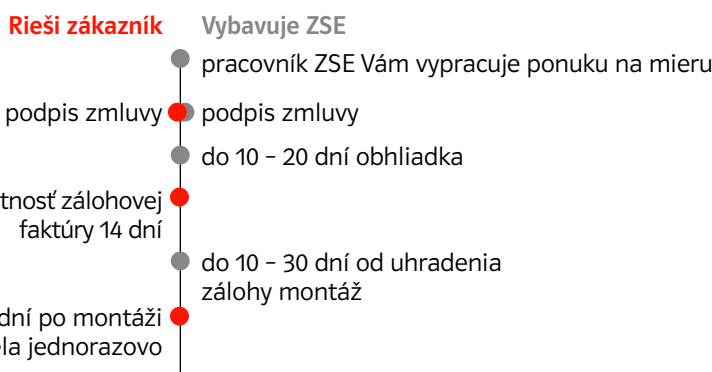

Postup na získanie ZSE Klima

Obvyklý termín realizácie obhliadky mimo hlavnej sezóny je 10 dní od podpisu zmluvy. Montáž sa mimo hlavnej sezóny obvykle realizuje do 10 dní od zaplattenia zálohy, čo však neplatí počas hlavnej sezóny.