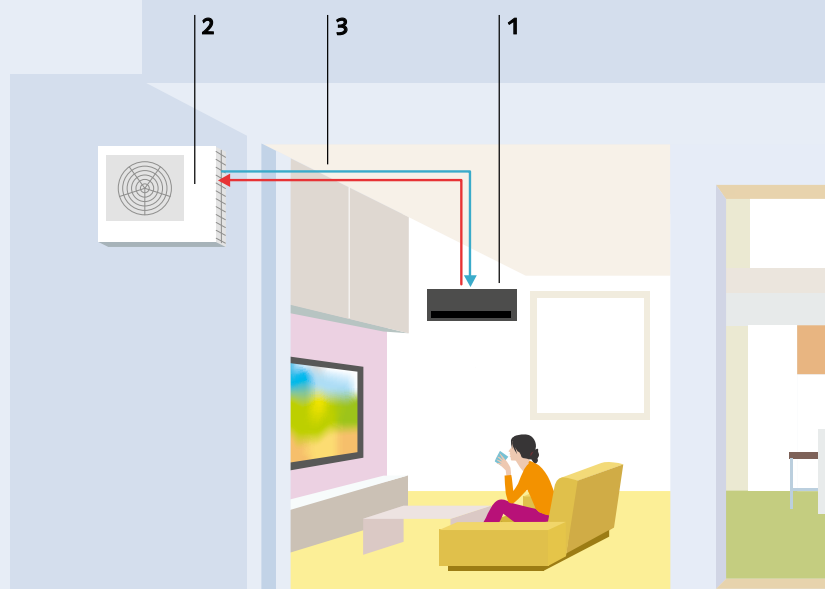

ZSE Klima
so zľavou 150 €. Len do 15. 5.

* z ceny dodavky elektriny

Ako funguje klimatizácia?

Vnútorná jednotka nasáva teplý vzduch z miestnosti, ochladzuje ho a posieľa ochladený späť do miestnosti. Teplo, ktoré zo vzduchu odobrala, odovzdáva cez chladiace médium v rúrkach do vonkajšej jednotky, ktorá ho uvoľní do vonkajšieho prostredia. Klimatizácia teda funguje na rovnakom princípe ako chladnička.