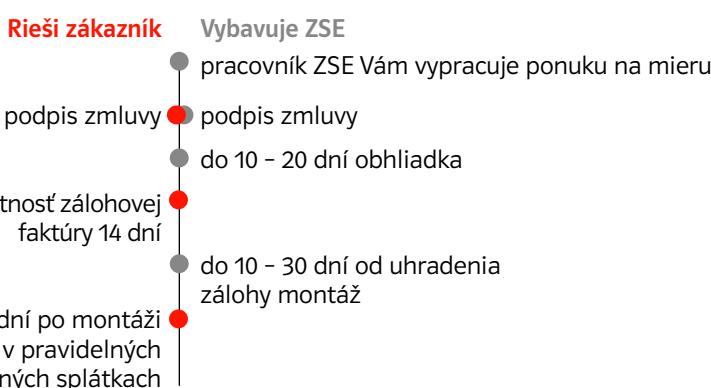

Postup na získanie ZSE Klima

Obvyklý termín realizácie obhliadky mimo hlavnej sezóny je 10 dní od podpisu zmluvy. Montáž sa mimo hlavnej sezóny obvykle realizuje do 10 dní od zaplatenia zálohy, čo však neplatí počas hlavnej sezóny.